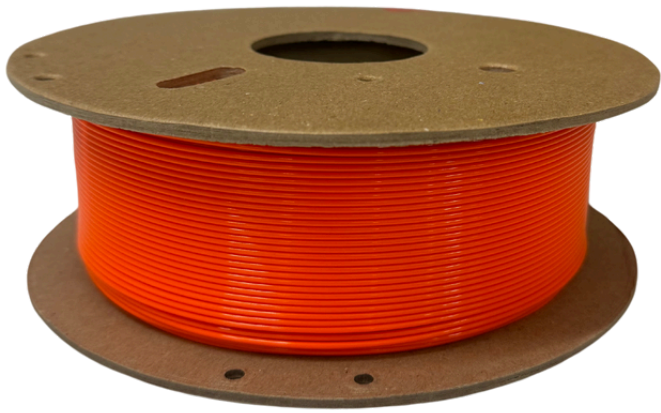

**Filament and
Resin
Color
Options**

**Jessie Premium PLA
Green Glitter Slime**

**Prusa PLA
Mystic Brown**

**Jessie Premium PLA
Orange Glitter**

**Jessie Premium PLA
Purple Ice**

**Jessie Premium PLA
Neon Yellow**

**Jessie Premium PLA
Mystic Orange**

**Jessie Premium PLA
Deep Purple**

**Jessie Premium PLA
Vanilla Bean Ice Cream**

**Jessie Premium PLA
Bold Blue**

**Prusa PLA
Pristine White**

**Prusa PLA
Gray**

**Prusa PLA
Blend My Silverness**

**Prusa PLA
Galaxy White**

**Prusa PLA
Galaxy Green**

**Prusa PLA
Galaxy Black**

**Jessie Premium PLA
Neon Pink**

**Prusa PLA
Lipstick Red**