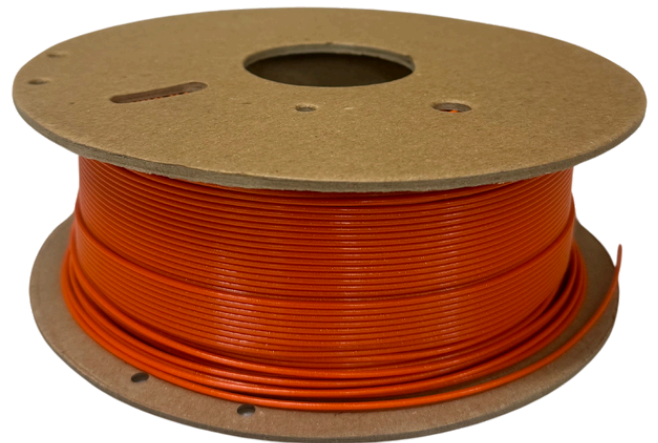

**Filament and
Resin
Color
Options**

**Jessie Premium PLA
Green Glitter Slime**

**Prusa PLA
Mystic Brown**

**Jessie Premium PLA
Orange Glitter**

**Jessie Premium PLA
Purple Ice**

**Jessie Premium PLA
Neon Yellow**

**Jessie Premium PLA
Mystic Orange**

**Jessie Premium PLA
Deep Purple**

**Jessie Premium PLA
Vanilla Bean Ice Cream**

**Jessie Premium PLA
Bold Blue**

**Prusa PLA
Pristine White**

**Prusa PLA
Gray**

**Prusa PLA
Blend My Silverness**

**Prusa PLA
Galaxy White**

**Prusa PLA
Galaxy Green**

**Prusa PLA
Galaxy Black**

**Jessie Premium PLA
Neon Pink**

**Prusa PLA
Lipstick Red**